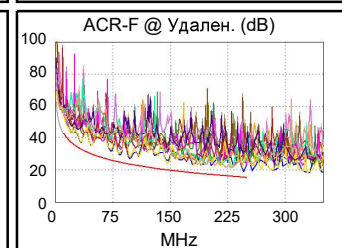

Основной модуль: DTX-CHA001

Удаленный модуль: DTX-CHA001

Длина (м), Лимит 100.0	[Пара 78]	56.1
Обсн. задержка (ns), Лимит 555	[Пара 36]	287
Разн. задержка (ns), Лимит 50	[Пара 36]	16
Сопротивл. (Ом)	[Пара 36]	8.1
Вносимые потери Запас (дБ)	[Пара 45]	16.8
Частота (МГц)	[Пара 45]	249.5
Предел (дБ)	[Пара 45]	35.9

Схема разводки (T568B)

Вносимые потери (дБ)

Наихудш. разн Наихудш. знач

PASS	ОСН.	удал.	ОСН.	удал.
наихудшая пара	45-78	12-78	12-78	12-78
NEXT (dB)	5.5	2.8	7.9	2.8
Част. (МГц)	29.3	228.0	238.5	228.0
Предел (дБ)	48.9	33.8	33.5	33.8
наихудшая пара	78	12	12	12
PS NEXT (dB)	5.1	5.2	10.1	5.2
Част. (МГц)	6.3	228.0	238.5	228.0
Предел (дБ)	57.4	30.9	30.5	30.9

PASS	ОСН.	удал.	ОСН.	удал.
наихудшая пара	78-45	12-78	78-45	12-78
ACR-F (dB)	2.3	3.3	2.3	3.5
Част. (МГц)	230.0	97.0	230.0	245.5
Предел (дБ)	16.0	23.5	16.0	15.5
наихудшая пара	45	78	45	78
PS ACR-F (dB)	5.2	4.4	5.3	4.4
Част. (МГц)	215.0	231.0	230.0	231.0
Предел (дБ)	13.6	13.0	13.0	13.0

-	ОСН.	удал.	ОСН.	удал.
наихудшая пара	45-78	12-45	12-78	12-78
ACR-N (dB)	8.2	8.5	26.6	20.8
Част. (МГц)	6.3	11.5	238.5	228.0
Предел (дБ)	54.9	48.8	-1.5	-0.2
наихудшая пара	78	78	12	78
PS ACR-N (dB)	7.7	7.9	28.8	23.5
Част. (МГц)	6.1	5.9	238.5	228.0
Предел (дБ)	52.6	53.0	-4.4	-3.2