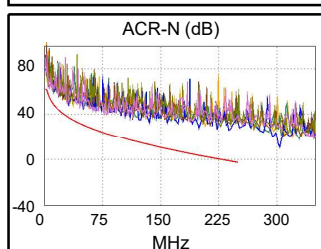

Основной модуль: DTX-CHA001

Удаленный модуль: DTX-CHA001

Длина (м), Лимит 100.0	[Пара 78]	56.1
Обсн. задержка (ns), Лимит 555	[Пара 36]	287
Разн. задержка (ns), Лимит 50	[Пара 36]	16
Сопротивл. (Ом)	[Пара 36]	8.1
Вносимые потери Запас (дБ)	[Пара 45]	16.8
Частота (МГц)	[Пара 45]	249.5
Предел (дБ)	[Пара 45]	35.9

Схема разводки (T568B)

Вносимые потери (дБ)

Наихудш. разн Наихудш. знач

PASS	ОСН.	удал.	ОСН.	удал.
наихудшая пара	45-78	12-78	12-78	12-78
NEXT (dB)	5.5	2.8	7.9	2.8
Част. (МГц)	29.3	228.0	238.5	228.0
Предел (дБ)	48.9	33.8	33.5	33.8
наихудшая пара	78	12	12	12
PS NEXT (dB)	5.1	5.2	10.1	5.2
Част. (МГц)	6.3	228.0	238.5	228.0
Предел (дБ)	57.4	30.9	30.5	30.9

PASS	ОСН.	удал.	ОСН.	удал.
наихудшая пара	78-45	12-78	78-45	12-78
ACR-F (dB)	2.3	3.3	2.3	3.5
Част. (МГц)	230.0	97.0	230.0	245.5
Предел (дБ)	16.0	23.5	16.0	15.5
наихудшая пара	45	78	45	78
PS ACR-F (dB)	5.2	4.4	5.3	4.4
Част. (МГц)	215.0	231.0	230.0	231.0
Предел (дБ)	13.6	13.0	13.0	13.0

-	ОСН.	удал.	ОСН.	удал.
наихудшая пара	45-78	12-45	12-78	12-78
ACR-N (dB)	8.2	8.5	26.6	20.8
Част. (МГц)	6.3	11.5	238.5	228.0
Предел (дБ)	54.9	48.8	-1.5	-0.2
наихудшая пара	78	78	12	78
PS ACR-N (dB)	7.7	7.9	28.8	23.5
Част. (МГц)	6.1	5.9	238.5	228.0
Предел (дБ)	52.6	53.0	-4.4	-3.2