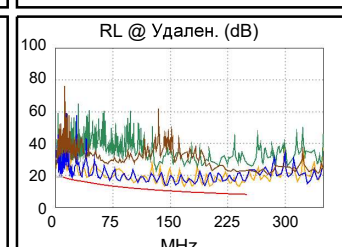

PASS	ОСН.	удал.	ОСН.	удал.
наихудшая пара	45	45	45	12
RL (dB)	2.8	1.7	5.6	4.6
Част. (МГц)	7.9	22.3	213.5	240.5
Предел (дБ)	19.0	17.3	8.7	8.2