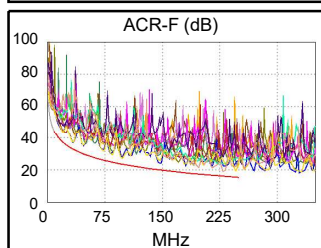

Основной модуль: DTX-CHA001

Удаленный модуль: DTX-CHA001

Длина (м), Лимит 100.0	[Пара 78]	56.1
Обсн. задержка (ns), Лимит 555	[Пара 36]	287
Разн. задержка (ns), Лимит 50	[Пара 36]	16
Сопротивл. (Ом)	[Пара 36]	8.1
Вносимые потери Запас (дБ)	[Пара 45]	16.8
Частота (МГц)	[Пара 45]	249.5
Предел (дБ)	[Пара 45]	35.9

Схема разводки (T568B)

Вносимые потери (дБ)

Наихудш. разн Наихудш. знач

PASS	ОСН.	удал.	ОСН.	удал.
наихудшая пара	45-78	12-78	12-78	12-78
NEXT (dB)	5.5	2.8	7.9	2.8
Част. (МГц)	29.3	228.0	238.5	228.0
Предел (дБ)	48.9	33.8	33.5	33.8
наихудшая пара	78	12	12	12
PS NEXT (dB)	5.1	5.2	10.1	5.2
Част. (МГц)	6.3	228.0	238.5	228.0
Предел (дБ)	57.4	30.9	30.5	30.9

PASS	ОСН.	удал.	ОСН.	удал.
наихудшая пара	78-45	12-78	78-45	12-78
ACR-F (dB)	2.3	3.3	2.3	3.5
Част. (МГц)	230.0	97.0	230.0	245.5
Предел (дБ)	16.0	23.5	16.0	15.5
наихудшая пара	45	78	45	78
PS ACR-F (dB)	5.2	4.4	5.3	4.4
Част. (МГц)	215.0	231.0	230.0	231.0
Предел (дБ)	13.6	13.0	13.0	13.0

-	ОСН.	удал.	ОСН.	удал.
наихудшая пара	45-78	12-45	12-78	12-78
ACR-N (dB)	8.2	8.5	26.6	20.8
Част. (МГц)	6.3	11.5	238.5	228.0
Предел (дБ)	54.9	48.8	-1.5	-0.2
наихудшая пара	78	78	12	78
PS ACR-N (dB)	7.7	7.9	28.8	23.5
Част. (МГц)	6.1	5.9	238.5	228.0
Предел (дБ)	52.6	53.0	-4.4	-3.2