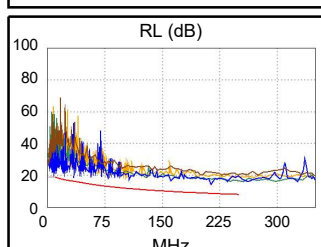

PASS	ОСН.	удал.	ОСН.	удал.
наихудшая пара	45	45	45	12
RL (dB)	2.8	1.7	5.6	4.6
Част. (МГц)	7.9	22.3	213.5	240.5
Предел (дБ)	19.0	17.3	8.7	8.2