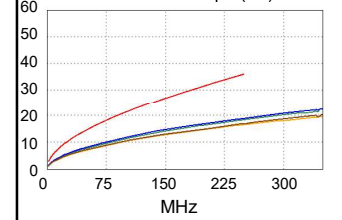

Основной модуль: DTX-CHA001

Удаленный модуль: DTX-CHA001

Длина (м), Лимит 100.0	[Пара 78]	56.1
Обсн. задержка (ns), Лимит 555	[Пара 36]	287
Разн. задержка (ns), Лимит 50	[Пара 36]	16
Сопротивл. (Ом)	[Пара 36]	8.1
Вносимые потери Запас (дБ)	[Пара 45]	16.8
Частота (МГц)	[Пара 45]	249.5
Предел (дБ)	[Пара 45]	35.9

Схема разводки (T568B)

Вносимые потери (дБ)

Наихудш. разн Наихудш. знач

PASS	ОСН.	удал.	ОСН.	удал.
наихудшая пара	45-78	12-78	12-78	12-78
NEXT (dB)	5.5	2.8	7.9	2.8
Част. (МГц)	29.3	228.0	238.5	228.0
Предел (дБ)	48.9	33.8	33.5	33.8
наихудшая пара	78	12	12	12
PS NEXT (dB)	5.1	5.2	10.1	5.2
Част. (МГц)	6.3	228.0	238.5	228.0
Предел (дБ)	57.4	30.9	30.5	30.9

PASS	ОСН.	удал.	ОСН.	удал.
наихудшая пара	78-45	12-78	78-45	12-78
ACR-F (dB)	2.3	3.3	2.3	3.5
Част. (МГц)	230.0	97.0	230.0	245.5
Предел (дБ)	16.0	23.5	16.0	15.5
наихудшая пара	45	78	45	78
PS ACR-F (dB)	5.2	4.4	5.3	4.4
Част. (МГц)	215.0	231.0	230.0	231.0
Предел (дБ)	13.6	13.0	13.0	13.0