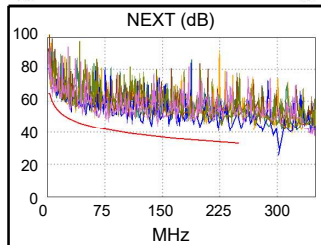

Основной модуль: DTX-CHA001

Удаленный модуль: DTX-CHA001

Длина (м), Лимит 100.0	[Пара 78]	56.1
Обсн. задержка (ns), Лимит 555	[Пара 36]	287
Разн. задержка (ns), Лимит 50	[Пара 36]	16
Сопротивл. (Ом)	[Пара 36]	8.1
Вносимые потери Запас (дБ)	[Пара 45]	16.8
Частота (МГц)	[Пара 45]	249.5
Предел (дБ)	[Пара 45]	35.9

Схема разводки (T568B)

Вносимые потери (дБ)

Наихудш. разн Наихудш. знач

PASS	ОСН.	удал.	ОСН.	удал.
наихудшая пара	45-78	12-78	12-78	12-78
NEXT (dB)	5.5	2.8	7.9	2.8
Част. (МГц)	29.3	228.0	238.5	228.0
Предел (дБ)	48.9	33.8	33.5	33.8
наихудшая пара	78	12	12	12
PS NEXT (dB)	5.1	5.2	10.1	5.2
Част. (МГц)	6.3	228.0	238.5	228.0
Предел (дБ)	57.4	30.9	30.5	30.9

PASS	ОСН.	удал.	ОСН.	удал.
наихудшая пара	78-45	12-78	78-45	12-78
ACR-F (dB)	2.3	3.3	2.3	3.5
Част. (МГц)	230.0	97.0	230.0	245.5
Предел (дБ)	16.0	23.5	16.0	15.5
наихудшая пара	45	78	45	78
PS ACR-F (dB)	5.2	4.4	5.3	4.4
Част. (МГц)	215.0	231.0	230.0	231.0
Предел (дБ)	13.6	13.0	13.0	13.0

-	ОСН.	удал.	ОСН.	удал.
наихудшая пара	45-78	12-45	12-78	12-78
ACR-N (dB)	8.2	8.5	26.6	20.8
Част. (МГц)	6.3	11.5	238.5	228.0
Предел (дБ)	54.9	48.8	-1.5	-0.2
наихудшая пара	78	78	12	78
PS ACR-N (dB)	7.7	7.9	28.8	23.5
Част. (МГц)	6.1	5.9	238.5	228.0
Предел (дБ)	52.6	53.0	-4.4	-3.2