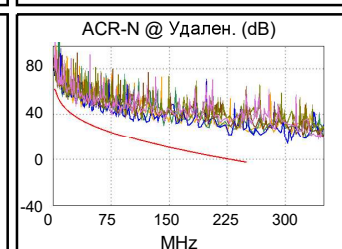

Основной модуль: DTX-CHA001

Удаленный модуль: DTX-CHA001

Длина (м), Лимит 100.0	[Пара 78]	56.1
Обсн. задержка (ns), Лимит 555	[Пара 36]	287
Разн. задержка (ns), Лимит 50	[Пара 36]	16
Сопротивл. (Ом)	[Пара 36]	8.1
Вносимые потери Запас (дБ)	[Пара 45]	16.8
Частота (МГц)	[Пара 45]	249.5
Предел (дБ)	[Пара 45]	35.9

Схема разводки (T568B)

Вносимые потери (дБ)

Наихудш. разн Наихудш. знач

PASS	ОСН.	удал.	ОСН.	удал.
наихудшая пара	45-78	12-78	12-78	12-78
NEXT (dB)	5.5	2.8	7.9	2.8
Част. (МГц)	29.3	228.0	238.5	228.0
Предел (дБ)	48.9	33.8	33.5	33.8
наихудшая пара	78	12	12	12
PS NEXT (dB)	5.1	5.2	10.1	5.2
Част. (МГц)	6.3	228.0	238.5	228.0
Предел (дБ)	57.4	30.9	30.5	30.9

PASS	ОСН.	удал.	ОСН.	удал.
наихудшая пара	78-45	12-78	78-45	12-78
ACR-F (dB)	2.3	3.3	2.3	3.5
Част. (МГц)	230.0	97.0	230.0	245.5
Предел (дБ)	16.0	23.5	16.0	15.5
наихудшая пара	45	78	45	78
PS ACR-F (dB)	5.2	4.4	5.3	4.4
Част. (МГц)	215.0	231.0	230.0	231.0
Предел (дБ)	13.6	13.0	13.0	13.0

-	ОСН.	удал.	ОСН.	удал.
наихудшая пара	45-78	12-45	12-78	12-78
ACR-N (dB)	8.2	8.5	26.6	20.8
Част. (МГц)	6.3	11.5	238.5	228.0
Предел (дБ)	54.9	48.8	-1.5	-0.2
наихудшая пара	78	78	12	78
PS ACR-N (dB)	7.7	7.9	28.8	23.5
Част. (МГц)	6.1	5.9	238.5	228.0
Предел (дБ)	52.6	53.0	-4.4	-3.2