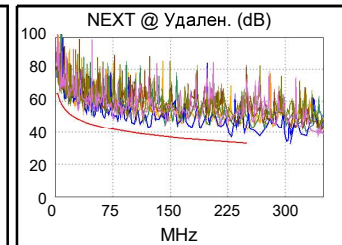

Основной модуль: DTX-CHA001

Удаленный модуль: DTX-CHA001

Длина (м), Лимит 100.0	[Пара 78]	56.1
Обсн. задержка (ns), Лимит 555	[Пара 36]	287
Разн. задержка (ns), Лимит 50	[Пара 36]	16
Сопротивл. (Ом)	[Пара 36]	8.1
Вносимые потери Запас (дБ)	[Пара 45]	16.8
Частота (МГц)	[Пара 45]	249.5
Предел (дБ)	[Пара 45]	35.9

Схема разводки (T568B)

Вносимые потери (дБ)

Наихудш. разн Наихудш. знач

PASS	ОСН.	удал.	ОСН.	удал.
наихудшая пара	45-78	12-78	12-78	12-78
NEXT (dB)	5.5	2.8	7.9	2.8
Част. (МГц)	29.3	228.0	238.5	228.0
Предел (дБ)	48.9	33.8	33.5	33.8
наихудшая пара	78	12	12	12
PS NEXT (dB)	5.1	5.2	10.1	5.2
Част. (МГц)	6.3	228.0	238.5	228.0
Предел (дБ)	57.4	30.9	30.5	30.9

PASS	ОСН.	удал.	ОСН.	удал.
наихудшая пара	78-45	12-78	78-45	12-78
ACR-F (dB)	2.3	3.3	2.3	3.5
Част. (МГц)	230.0	97.0	230.0	245.5
Предел (дБ)	16.0	23.5	16.0	15.5
наихудшая пара	45	78	45	78
PS ACR-F (dB)	5.2	4.4	5.3	4.4
Част. (МГц)	215.0	231.0	230.0	231.0
Предел (дБ)	13.6	13.0	13.0	13.0

-	ОСН.	удал.	ОСН.	удал.
наихудшая пара	45-78	12-45	12-78	12-78
ACR-N (dB)	8.2	8.5	26.6	20.8
Част. (МГц)	6.3	11.5	238.5	228.0
Предел (дБ)	54.9	48.8	-1.5	-0.2
наихудшая пара	78	78	12	78
PS ACR-N (dB)	7.7	7.9	28.8	23.5
Част. (МГц)	6.1	5.9	238.5	228.0
Предел (дБ)	52.6	53.0	-4.4	-3.2